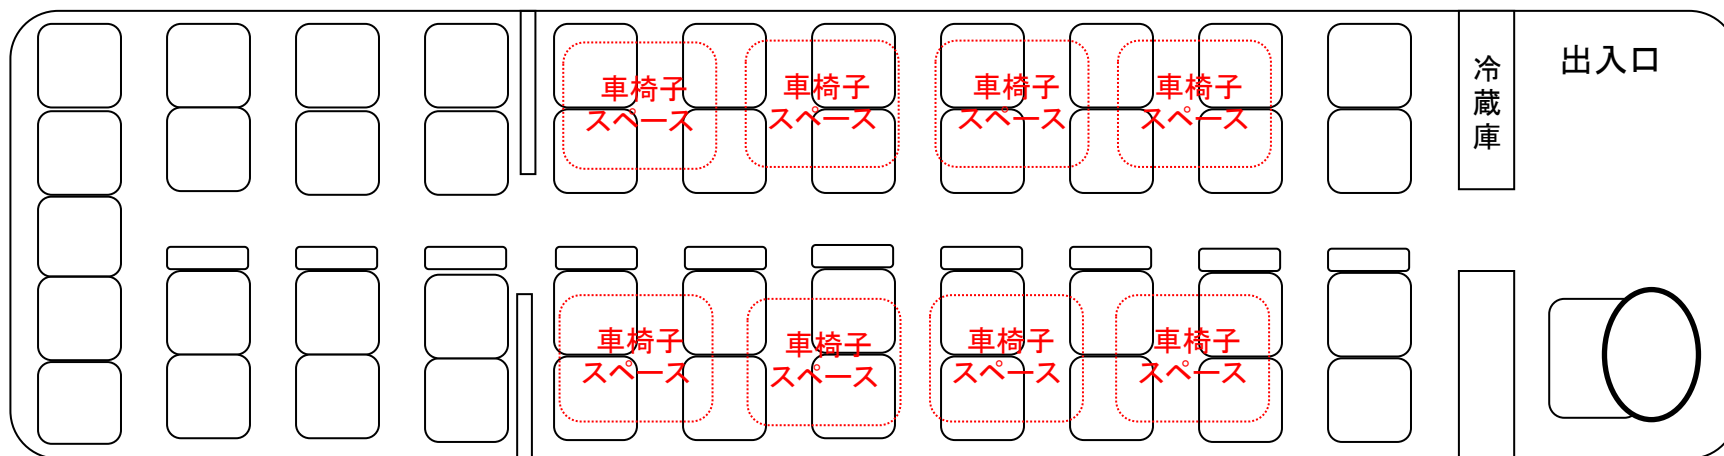

サロ

リフト

車イス	正席	補助	合計
1台	+ 41	+ 10	= 52
2台	+ 39	+ 10	= 51
3台	+ 35	+ 10	= 48
4台	+ 33	+ 10	= 47

車イス	正席	補助	合計
5台	+ 29	+ 8	= 42
6台	+ 27	+ 7	= 40
7台	+ 23	+ 5	= 35
8台	+ 21	+ 4	= 33